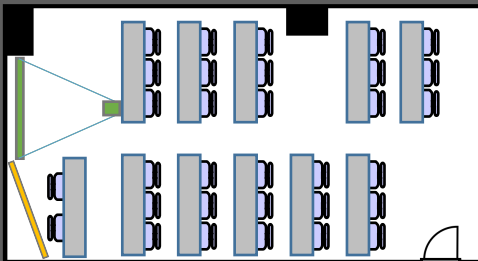

A

~51名様

B

設備充実

内覧

OK

A会議室

(55㎡)

スクール
30名様

¥6,000 / h (平日)

B会議室

(70㎡)

スクール
51名様

¥10,000 / h (平日)

▶ 研修 ▶ 会議 ▶ 面接 ▶ セミナー ▶ 展示会

スタンダード会議室