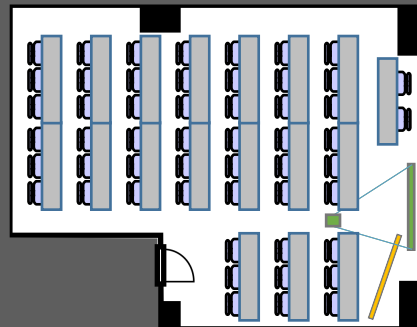

A

~51名様

B

設備充実

内覧

OK

A会議室

(55㎡)

スクール
30名様

¥6,000 / h (平日)

B会議室

(70㎡)

スクール
51名様

¥10,000 / h (平日)

▶ 研修 ▶ 会議 ▶ 面接 ▶ セミナー ▶ 展示会

スタンダード会議室