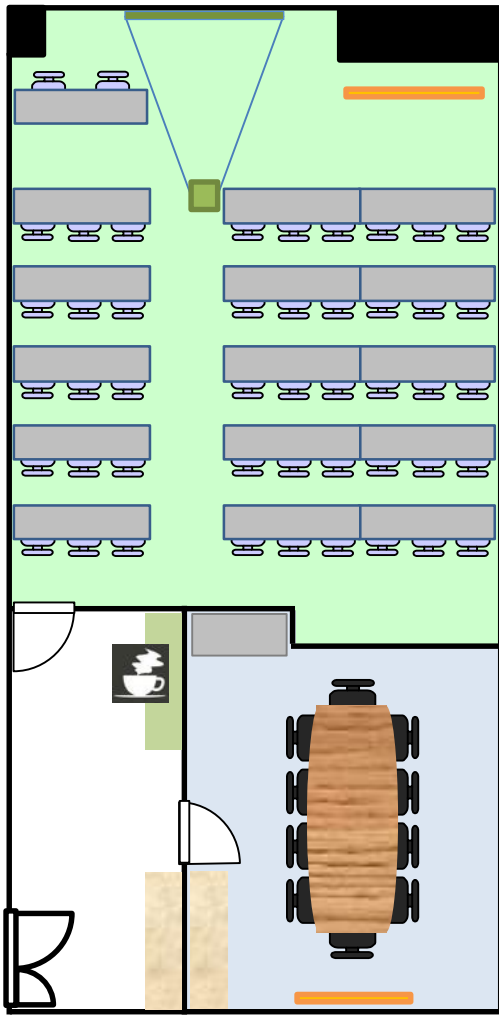

※一部写真はイメージです。

JR仙台駅・あおば通駅至近 青葉通沿い三井住友銀行のビルにある杜の会議室です！
東京からのお客様にも分かりやすい立地で仙台駅西口より徒歩5分！

STANDARD 会議室

スタンダード会議室 仙台あおば通店

〒980-0021 宮城県仙台市青葉区中央2-2-6 三井住友銀行仙台ビル5階

ご予約・お問い合わせはこちらから

よやくよ

03-5719-4894

【現地直通番号】 022-796-4894

スタンダード会議室

検索

2019.7.1 更新版

フロア詳細

スクール形式で45名様まで
収容可能。

四角いお部屋の
大変使いやすいお部屋です。

グループ形式や口の字形式、
お客様の会議や研修等
ご希望に合わせて無料で
レイアウトさせていただきます。

右側が一面窓になっております。
日当たりがよく、すがすがしい
気持ちで会議や研修に臨んで
いただけます。

カフェコーナーもございますので
休憩の際にどうぞご利用ください。

ミーティングルームは
小規模な会議だけでなく、
控室としても御利用頂けます。

	面積	収容人数	料金(税抜)	お得プラン 9時~18時
5階会議室	57㎡	■スクール：45名 ■口の字：30名	¥5,100/h	¥41,300
ミーティング ルーム	25㎡	■円卓：10名	¥3,900/h	¥31,500