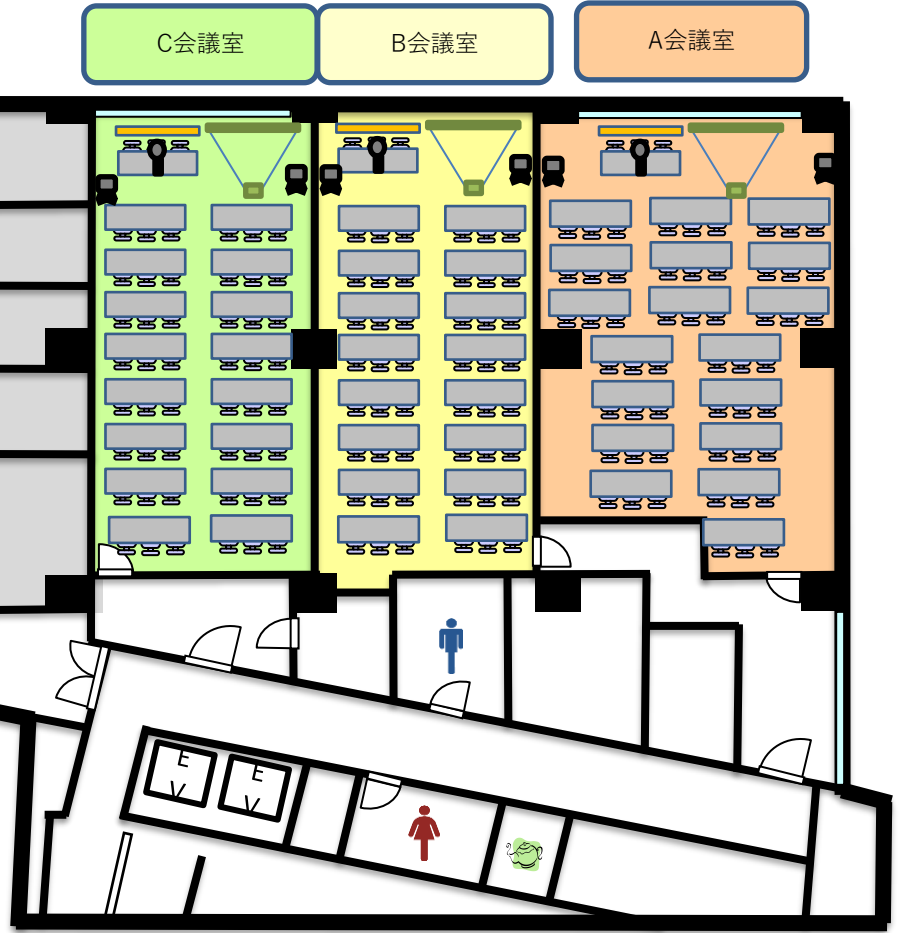

# 2階

C会議室

B会議室

A会議室

カフェコーナー

シェアオフィス

会議室3部屋と、同フロア内にFind・Share・Office【Doors】も併設致しております。本格的なカフェコーナーは音と緑を感じながらゆったりとおくつろぎ頂けます。各種セミナー、懇親会会場としても最適です。笑顔あふれる杜の集いとなりますよう、コンシェルジュ同、皆様のお越しを心よりお待ちしております。

面積

収容人数

料金（税込）

お得プラン9時～18時

A会議室

86.7㎡

スクール54名

¥8,600/h

¥69,700

B会議室

70㎡

スクール48名

¥7,000/h

¥56,700

C会議室

70㎡

スクール48名