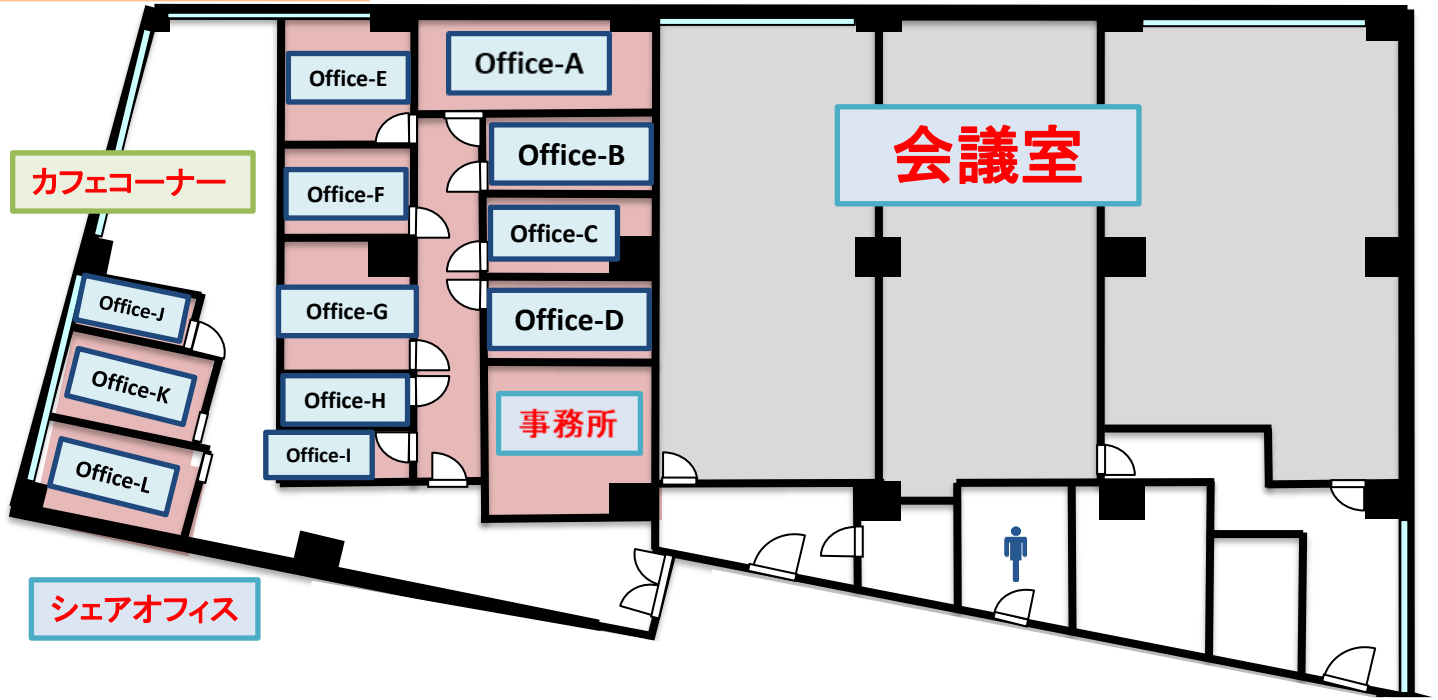

【MTG室】	㎡数	坪	収容人数	料金 (税込)	お得プラン9時~18時
office-J	4.69	1.42	2名	¥3,000/h	¥24,300
office-K	9.27	2.80	5名	¥5,000/h	¥40,500
office-L	9.72	2.94	5名	¥5,000/h	¥40,500

空室のご確認・お部屋に関するお問い合わせはこちらから！

24時間メール受付 [info@spaceuse.co.jp](mailto:info@spaceuse.co.jp)

親切  
応対

☎022-796-4894

FAX : 022-796-4895

よ や く よ

JR仙台駅西口より徒歩6分  
地下道北出口2より徒歩2分  
あおば通駅出口2より徒歩2分

【シェアオフィス】

	㎡数	坪	公益費	電気空調費
Office - A	14.1	4.26		利用料を含む
Office - B	8.32	2.52		利用料を含む
Office - C			<b>sold out</b>	
Office - D	9.58	2.9		利用料を含む
Office - E	11.45	3.46		利用料を含む
Office - F	7.66	2.32		利用料を含む
Office - G			<b>sold out</b>	
Office - H			<b>sold out</b>	
Office - I			<b>sold out</b>	

【MTG室】

	㎡数	坪	収容人数	料金 (税込)	お得プラン9時~18時
office-J	4.69	1.42	2名	¥3,000/h	¥24,300
office-K	9.27	2.80	5名	¥5,000/h	¥40,500
office-L	9.72	2.94	5名	¥5,000/h	¥40,500

各種備品 ご用意致します！

プロジェクター・スクリーン・  
パーティション・マイク・ポットコーヒー等

■室内レイアウトはご要望に応じて 無料でご用意！ 後片付けも一切不要！

■懇親会・お弁当の手配はお任せください。  
予算・ご希望に応じたプランをご提案いたします。

空室のご確認・お部屋に関するお問い合わせはこちらから！  
会議室専属コンシェルジュがお部屋選びや料金のご相談に乗らせていただきます！

親切  
対応

☎022-796-4894

FAX : 022-796-4895

よ や く よ

24時間メール受付 info@spaceuse.co.jp