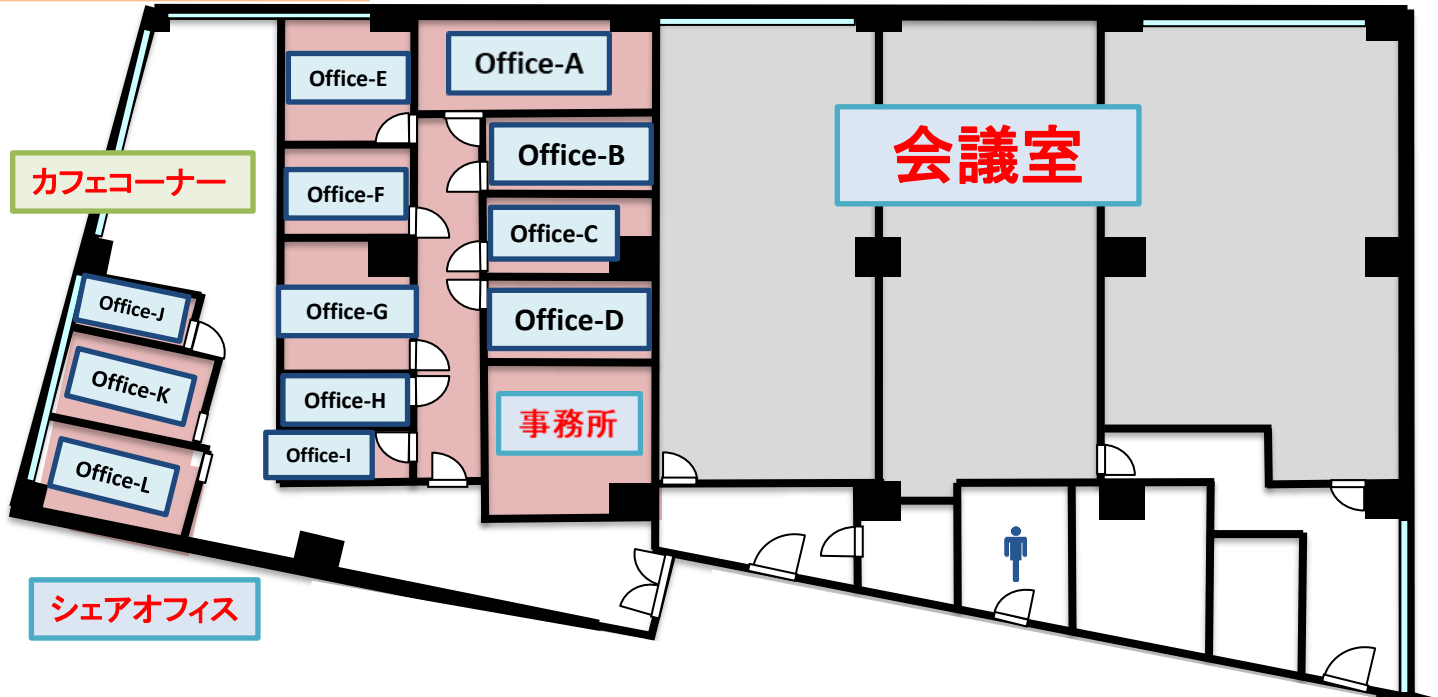

親切
応対

022-796-4894
FAX : 022-796-4895

よ や く よ

JR仙台駅西口より徒歩6分
地下道北出口2より徒歩2分
あおば通駅出口2より徒歩2分

STANDARD 空間

【シェアオフィス】	m ² 数	坪	公益費	電気空調費
office-A			sold out	
office-B	8.32	2.52		利用料を含む
office-C			sold out	
office-D	9.58	2.90		利用料を含む
office-E	11.45	3.46		利用料を含む
office-F	7.66	2.32		利用料を含む
office-G			sold out	
office-H			sold out	
office-I	4.63	1.40		利用料を含む

【MTG室】	m ² 数	坪	収容人数	料金 (税込)	お得プラン 9時~18時
office-J	4.69	1.42	2名	¥ 3,000/h	¥24,300
office-K	9.27	2.80	5名	¥ 5,000/h	¥40,500
office-L	9.72	2.94	5名	¥ 5,000/h	¥40,500

各種備品 ご用意致します！

プロジェクター・スクリーン・パーティション・マイク・ポットコーヒー等

■ 室内レイアウトはご要望に応じて 無料でご用意！ 後片付けも一切不要！

■ 懇親会・お弁当の手配はお任せください。予算・ご希望に応じたプランをご提案いたします。

空室のご確認・お部屋に関するお問い合わせはこちらから！
会議室専用コンシェルジュがお部屋選びや料金のご相談に乗らせていただきます！

親切 対応 ☎ 022-796-4894
FAX : 022-796-4895 よ や く よ

24時間メール受付 info@spaceuse.co.jp