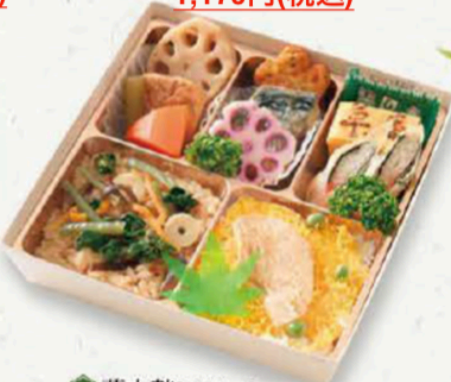

9 華太鼓【はなだいこ】
1,300円(税込)