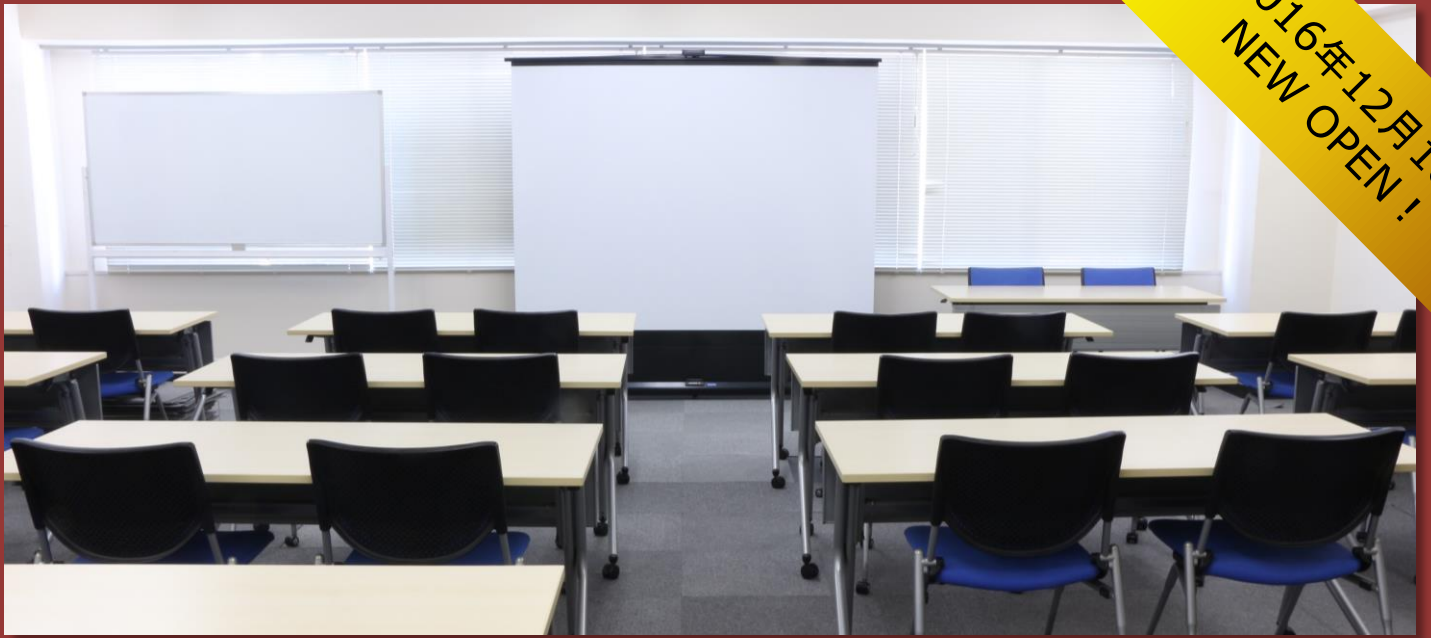

2016年12月18日
NEW OPEN!

桜田通り沿いの好立地。公共喫煙スペースすぐ隣。1階で美味しいランチもどうぞ！
向かいのスタンダード会議室虎ノ門ヒルズFRONT店のカフェスペースもご利用いただけます！

スタンダード会議室 虎ノ門333店

トリプルスリー

〒105-0001 東京都港区虎ノ門3-3-3 虎ノ門南ビル2階・4階

ご予約・お問い合わせはこちらから

03-5719-4894

よやくよ

オープニング特別
割引キャンペーン
実施中！(先着100名様)
※詳細は裏面をご覧ください

スタンダード会議室

検索

2016.12.22更新版

2階

↑ 虎ノ門ヒルズFRONT店のカフェエリア

2階はスクール形式で最大90名様まで収容可能です。虎ノ門エリアで100名近い規模のお部屋としては、大変お手頃な価格でご利用いただけます。室内に占有の休憩室(カフェエリア)がございますので、会議や研修の合間のリフレッシュルームとしてご活用ください。向かいの虎ノ門ヒルズFRONT店のカフェエリアもご利用可能です。

2階会議室

収容人数	料金(1時間)	お得プラン 9時~18時
<ul style="list-style-type: none"> ■ スクール: 90名 ■ 口の字: 48名 	通常価格 ¥12,000 キャンペーン特価 ¥8,000	通常価格 ¥97,200 キャンペーン特価 ¥64,800

4階

↑ ビル隣に港区の喫煙スペースあり

↑ 1階の東京厨房さんではお昼時にはお弁当も販売しています。

4階はスクール形式32名様(2名掛け)でゆったりお使いいただけます。窓も多く、光溢れる快適なお部屋です。机の奥行きが60cmと広めになっているため、PCを使用した研修や、テキストの多い研修などに最適です。また、ビルの隣に公共の喫煙スペースがございますので愛煙家の方はそちらをご利用ください。