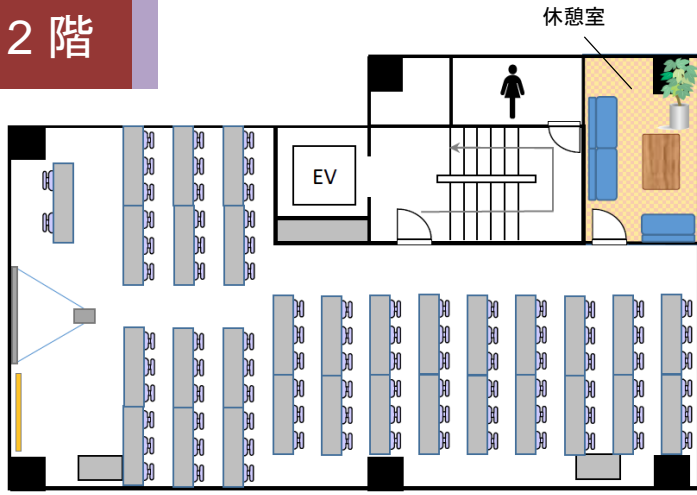

2016年12月18日
NEW OPEN!

桜田通り沿いの好立地。公共喫煙スペースすぐ隣。1階で美味しいランチもどうぞ！
向かいのスタンダード会議室虎ノ門ヒルズFRONT店のカフェスペースもご利用いただけます！

スタンダード会議室 虎ノ門333店

トリプルスリー

〒105-0001 東京都港区虎ノ門3-3-3 虎ノ門南ビル2階・4階

ご予約・お問い合わせはこちらから

03-5719-4894

よやくよ

オープニング特別
割引キャンペーン
実施中！(先着100名様)
※詳細は裏面をご覧ください

スタンダード会議室

検索

2016.12.22更新版

2階

↑ 虎ノ門ヒルズFRONT店のカフェエリア

2階はスクール形式で最大90名様まで収容可能です。虎ノ門エリアで100名近い規模のお部屋としては、大変お手頃な価格でご利用いただけます。室内に占有の休憩室(カフェエリア)がございますので、会議や研修の合間のリフレッシュルームとしてご活用ください。向かいの虎ノ門ヒルズFRONT店のカフェエリアもご利用可能です。

2階会議室

収容人数	料金(1時間)	お得プラン 9時~18時
<ul style="list-style-type: none"> ■ スクール: 90名 ■ 口の字: 48名 	通常価格 ¥12,000 キャンペーン特価 ¥8,000	通常価格 ¥97,200 キャンペーン特価 ¥64,800

4階

↑ ビル隣に港区の喫煙スペースあり

↑ 1階の東京厨房さんではお昼時にはお弁当も販売しています。

4階はスクール形式32名様(2名掛け)でゆったりお使いいただけます。窓も多く、光溢れる快適なお部屋です。机の奥行きが60cmと広めになっているため、PCを使用した研修や、テキストの多い研修などに最適です。また、ビルの隣に公共の喫煙スペースがございますので愛煙家の方はそちらをご利用ください。

4階会議室

収容人数	料金(1時間)	お得プラン 9時~18時
<ul style="list-style-type: none"> ■ スクール: 32名 ■ 口の字: 24名 	通常価格 ¥8,000 キャンペーン特価 ¥5,000	通常価格 ¥64,800 キャンペーン特価 ¥40,500

地下鉄銀座線「虎ノ門」より徒歩5分 日比谷線「神谷町」駅より徒歩6分

各種備品 ご用意致します!

プロジェクター・スクリーン・マイク・パーティション・ポットコーヒー等