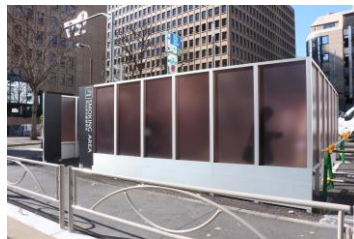

4階

↑ ビル隣に港区の喫煙スペースあり