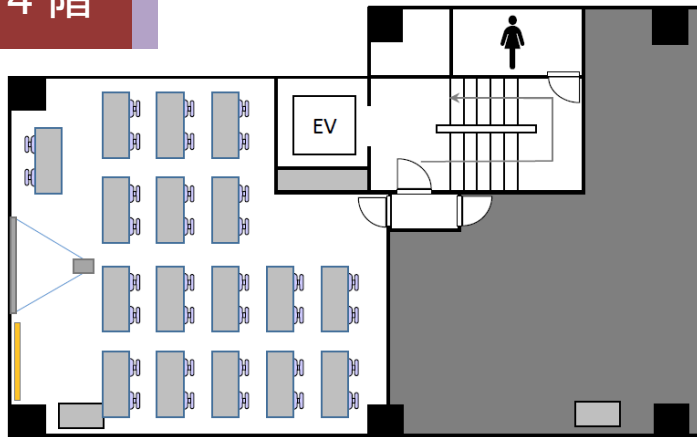

2016年12月18日
NEW OPEN!

桜田通り沿いの好立地。公共喫煙スペースすぐ隣。1階で美味しいランチもどうぞ！
向かいのスタンダード会議室虎ノ門ヒルズFRONT店のカフェスペースもご利用いただけます！

スタンダード会議室 虎ノ門333店

トリプルスリー

〒105-0001 東京都港区虎ノ門3-3-3 虎ノ門南ビル2階・4階

ご予約・お問い合わせはこちらから

03-5719-4894

よやくよ

オープニング特別
割引キャンペーン
実施中！(先着100名様)
※詳細は裏面をご覧ください

スタンダード会議室

検索

2016.12.22更新版

2階

↑ 虎ノ門ヒルズFRONT店のカフェエリア

2階はスクール形式で最大90名様まで収容可能です。虎ノ門エリアで100名近い規模のお部屋としては、大変お手頃な価格でご利用いただけます。室内に占有の休憩室(カフェエリア)がございますので、会議や研修の合間のリフレッシュルームとしてご活用ください。向かいの虎ノ門ヒルズFRONT店のカフェエリアもご利用可能です。

2階会議室

収容人数	料金(1時間)	お得プラン 9時~18時
<ul style="list-style-type: none"> ■ スクール: 90名 ■ 口の字: 48名 	通常価格 ¥12,000 キャンペーン特価 ¥8,000	通常価格 ¥97,200 キャンペーン特価 ¥64,800

4階

↑ ビル隣に港区の喫煙スペースあり

↑ 1階の東京厨房さんではお昼時にはお弁当も販売しています。

4階はスクール形式32名様(2名掛け)でゆったりお使いいただけます。窓も多く、光溢れる快適なお部屋です。机の奥行きが60cmと広めになっているため、PCを使用した研修や、テキストの多い研修などに最適です。また、ビルの隣に公共の喫煙スペースがございますので愛煙家の方はそちらをご利用ください。

4階会議室

収容人数	料金(1時間)	お得プラン 9時~18時
<ul style="list-style-type: none"> ■ スクール: 32名 ■ 口の字: 24名 	通常価格 ¥8,000 キャンペーン特価 ¥5,000	通常価格 ¥64,800 キャンペーン特価 ¥40,500

地下鉄銀座線「虎ノ門」より徒歩5分 日比谷線「神谷町」駅より徒歩6分

各種備品 ご用意致します!

プロジェクター・スクリーン・マイク・パーティション・ポットコーヒー等