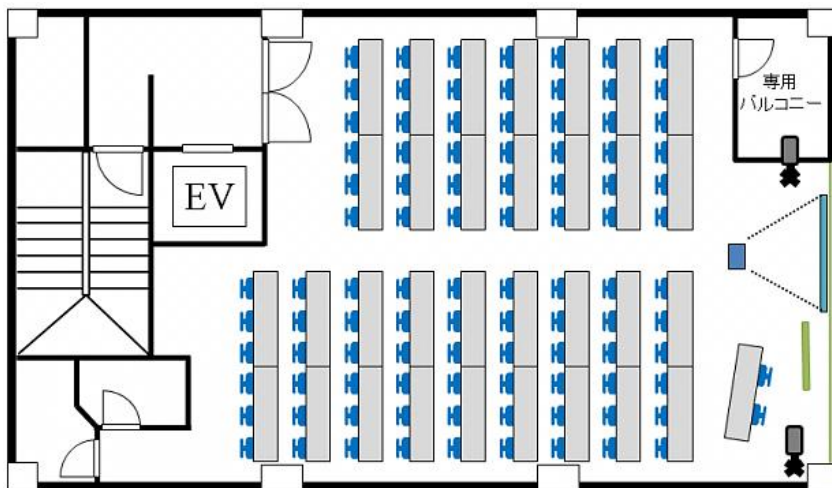

虎ノ門駅すぐの美麗会議室！ 静かな環境で研修・会議に最適です！

スタンダード会議室 虎ノ門 ANNEX 店

〒105-0001 東京都港区虎ノ門1-16-8 石井ビル2階

ご予約・お問い合わせはこちらから

03-5719-4894

スタンダード会議室

検索

2016.4.14 更新版

スクール形式で96名様まで対応可能、静かな会議室ですので、研修や会議に最適な会場です。集中して質の高い時間をお過ごしください。スクール形式以外にも、口の字形式での会議や、グループ形式でのワークショップなど、様々なレイアウト、様々なご用途にお使いいただけます。ご希望のレイアウトを伺い、事前に当会議室のレイアウトスタッフがご用意致します。インターネットもお使いいただけますので、ご予約時にお申し出くださいませ(有料となります)。また、長期のご利用も歓迎致しますので、お気軽にご相談下さい。

	収容人数	1時間	終日プラン 9時~18時
2階会議室	<ul style="list-style-type: none"> ■スクール:96名 ■口の字 :40名 	¥10,000	¥81,000

東京外口銀座線 虎の門駅 徒歩3分!

東京外口千代田線 霞ヶ関駅 徒歩4分!

各種備品 ご用意致します!

- ・プロジェクター ・スクリーン(80,100,120,150インチ完備)
- ・マイク(ステレオ, ワイヤレス, ピンマイク)
- ・CD/DVD プレイヤー・ポットコーヒー etc.