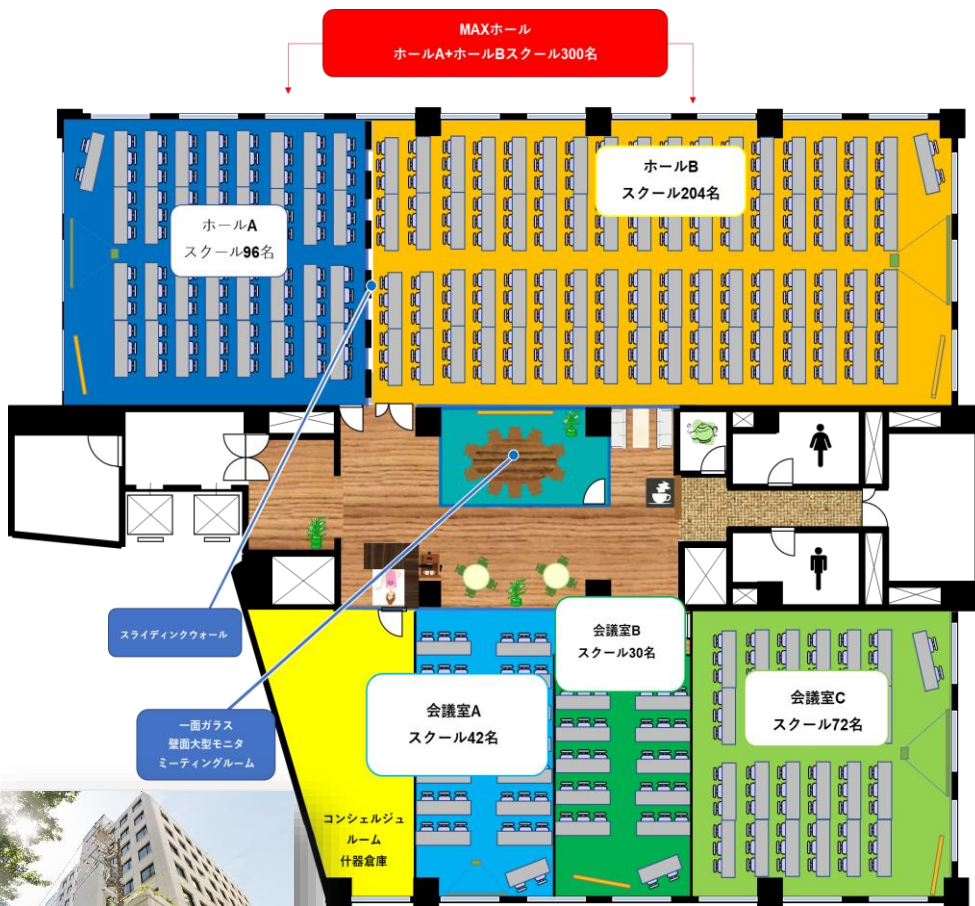

交通のご案内

- ■東京メトロ日比谷線
  「神谷町」駅 出口4bより徒歩8分
- ■東京メトロ南北線
  「六本木一丁目」駅 駅改札口出口より徒歩10分
- ■東京メトロ日比谷線
  「新虎ノ門」駅
  (2019年開通予定)より徒歩3分
- ■東京メトロ南北線
  「六本木一丁目」駅 中央改札口より徒歩10分
- ■現行 虎ノ門ヒルズフロント店より徒歩2分
- ■The Okura Tokyo
  (現ホテルオークラ本館)
  2019年リニューアルオープン正門前