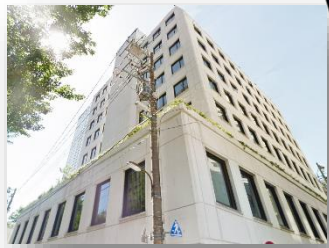

会議室名	面積	収容人数	料金	お得プラン(平日) 9:00~18:00(9時間)
ホールA	100m²	スクール:96名	¥16,800/h	¥136,100/h
ホールB	220m²	スクール:204名	¥25,000/h	¥202,500/h
MAXホール	320m²	スクール:300名	¥40,000/h	¥324,000/h
会議室A	45m²	スクール42名	¥9,000/h	¥72,900/h
会議室B	35m²	スクール:30名	¥8,000/h	¥64,800/h
会議室C	77m²	スクール72名	¥13,000/h	¥105,300/h
ミーティングルーム	20m²	円卓10名	¥5,000/h	¥40,500/h
スカイガーデン	300m²	各種パーティー等・ご利用内容をご相談ください。