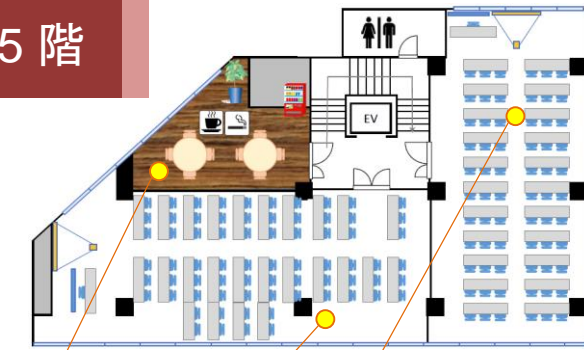

4B会議室

5階

カフェコーナー(喫煙可)