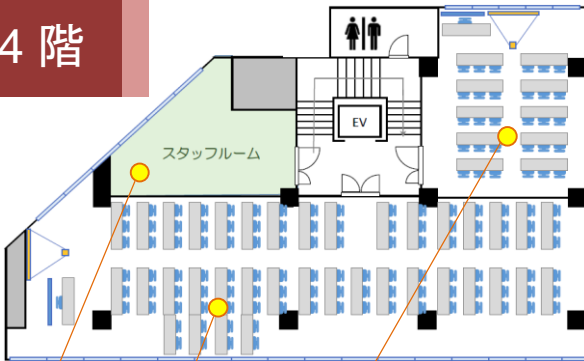

### 2Bミーティング ルーム

- 円卓: 10名

¥4,000/h

¥32,400

## 4階

スタッフルーム

4Aホール

4B会議室

4階100名以上収容可能なホールと30名様のお部屋がございます。新橋汐留エリア屈指の価格にてご提供させていただいております！