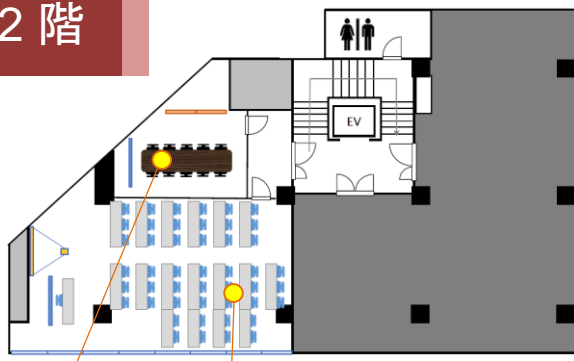

# 03-5719-4894

よやくよ

スタンダード会議室

検索

2017.5.15更新版

## 2階

2Bミーティングルーム

2A会議室

2階はスクール形式で47名のお部屋と、円卓10名の小部屋がございます。小部屋は講師控室としてもお使いいただけます。

### 2A会議室