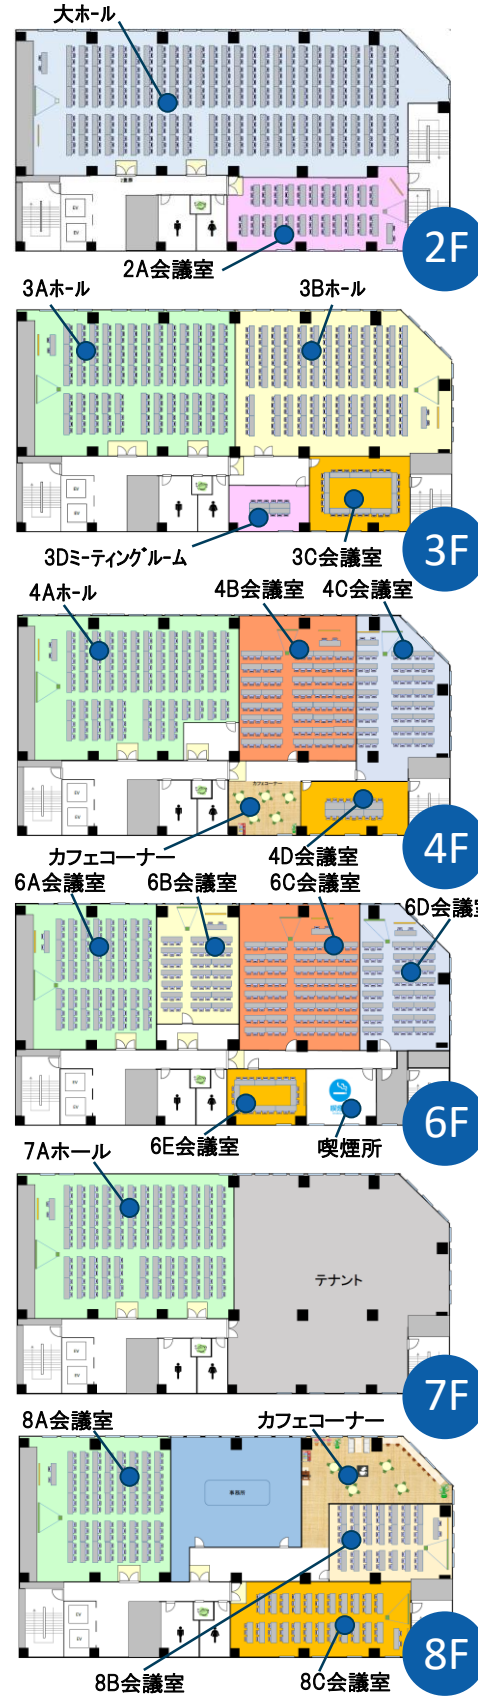

※写真はイメージです

ソニー通り沿い、2つのカフェと館内喫煙室完備。会議・研修・講演等、多目的にご利用可能！
5つの大型ホール(177～381名様)・13の会議室・ミーティングルーム1室を含む全19室！！

スタンダード会議室 五反田ソニー通り店

〒141-0022 東京都品川区東五反田2-3-5 五反田中央ビル2階・3階・4階・6階・7階・8階(受付)

ご予約・お問い合わせはこちらから

03-5719-4894

よやくよ

スタンダード会議室

検索

2016.3.4更新版

最大177~381名まで収容可能な、柱のない5つの大型ホールと、18~120名までの多彩な13の会議室に加え、小規模ミーティングルームもご用意しております。プレイクタイムには無料でコーヒーをお飲みいただける2つのカフェコーナーと、館内喫煙ルームも完備した全4フロア・18室の大型貸会議室です！部屋数豊富なため、「ホール+講師控室」「同サイズの中型研修室×4」「セミナールーム+懇親会場」など、様々な組合せでご利用いただけます。複数日程にまたがる長期ご利用のご相談もお気軽にどうぞ！

※写真はイメージです

	階	面積	収容人数	料金(1時間)	お得プラン 9時~18時(平日)
大ホール	2F	400㎡	■スクール:381名	¥66,000/h	¥534,600
2A会議室	2F	100㎡	■スクール:69名	¥12,000/h	¥97,200
3Aホール	3F	215㎡	■スクール:189名	¥35,000/h	¥283,500
3Bホール	3F	220㎡	■スクール:189名	¥34,000/h	¥275,400
3C会議室	3F	55㎡	■口の字:30名	¥8,000/h	¥64,800
3Dミーティングルーム	3F	26㎡	■円卓:12名	¥5,000/h	¥40,500
4Aホール	4F	205㎡	■スクール:177名	¥33,000/h	¥267,300
4B会議室	4F	130㎡	■スクール:120名	¥18,000/h	¥145,800
4C会議室	4F	92㎡	■スクール:72名	¥13,000/h	¥105,300
4D会議室	4F	40㎡	■円卓:18名	¥6,000/h	¥48,600
6A会議室	6F	135㎡	■スクール:120名	¥18,000/h	¥145,800
6B会議室	6F	70㎡	■スクール:63名	¥11,000/h	¥89,100
6C会議室	6F	130㎡	■スクール:120名	¥18,000/h	¥129,600
6D会議室	6F	92㎡	■スクール:72名	¥13,000/h	¥105,300
6E会議室	6F	33㎡	■口の字:24名	¥6,000/h	¥48,600
7Aホール	7F	215㎡	■スクール:189名	¥35,000/h	¥283,500
8A会議室	8F	140㎡	■スクール:120名	¥18,000/h	¥145,800
8B会議室	8F	70㎡	■スクール:63名	¥11,000/h	¥89,100
8C会議室	8F	100㎡	■スクール:63名	¥12,000/h	¥97,200

※上記以外にレイアウト料として大ホール¥30,000/回、その他ホール¥20,000/回 が別途かかります。

JR・都営地下鉄・東急池上線 五反田駅より徒歩3分！JR 大崎駅より徒歩8分

各種備品 ご用意致します！
 プロジェクター・スクリーン・マイク・パーティション・ポットコーヒー等
■室内レイアウトは、ご要望に応じて 無料でご用意！
 後片付けも一切不要です。(※ホールのみ有料となります)
■懇親会・お弁当の手配はお任せください。
 ご予算・ご希望に応じた驚きのプランをご提案いたします。
 空き状況ご確認・お部屋に関するお問い合わせはこちらから！
 会議室の専属コンシェルジュがお部屋選びや料金のご相談に乗らせて頂きます！