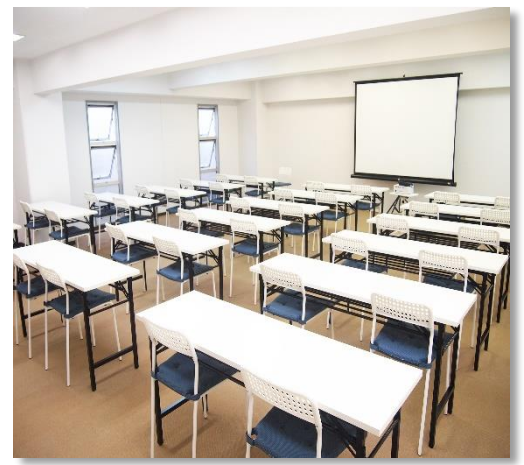

# 03-5719-4894

よやくよ

STANDARD 会議室

スタンダード会議室

検索

## 3.4.5.6階

- 240名様対応の大型ホール完備
- 同じ大きさの部屋が複数御座いますので、メイン+分科会場の研修もスムーズに行えます。
- スタッフ常駐で安心・便利
- 5路線対応の便の良さ
- 靖国通り沿いの分かりやすい立地
- リーズナブルな価格にてご奉仕