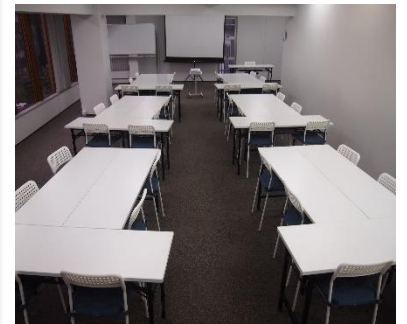

会議室名	面積	収容人数	料金(平日)	お得プラン(平日) 9時~18時(9h)
3.4.5.6階A	116㎡	スクール:75名	¥10,670/h	¥86,350
3.4.5.6階B	125㎡	スクール:102名	¥13,750/h	¥111,320
8階	80㎡	スクール:54名	¥8,140/h	¥65,890
9階A	92㎡	スクール:51名	¥8,140/h	¥65,890
9階B	78㎡	スクール:54名	¥8,140/h	¥65,890
10階	255㎡	スクール:240名	¥27,500/h	¥222,750

※18時以降・休日は平日料金より10%増、7~9時は上記料金の20%増になります。上記価格は税込となります。