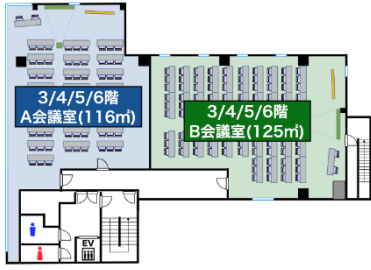

## スタンダード会議室 秋葉原店

〒101-0031 東京都千代田区東神田1丁目10-6

幸保第二ビル 3階・4階・5階・6階・8階・9階・10階(8階受付)

ご予約・お問合せはこちらから

# 03-5719-4894

よやくよ

STANDARD 会議室

スタンダード会議室

検索

# フロア詳細

## 3.4.5.6階

- 240名様対応の大型ホール完備
- 同じ大きさの部屋が複数御座いますので、メイン+分科会場の研修もスムーズに行えます。
- スタッフ常駐で安心・便利
- 5路線対応の便の良さ
- 靖国通り沿いの分かりやすい立地
- リーズナブルな価格にてご奉仕