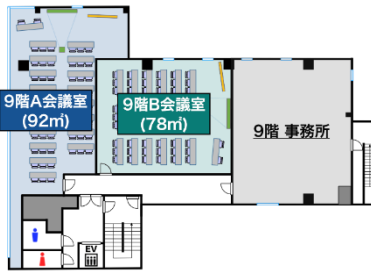

# フロア詳細

## 3.4.5.6階

- 240名様対応の大型ホール完備
- 同じ大きさの部屋が複数御座いますので、メイン+分科会場の研修もスムーズに行えます。
- スタッフ常駐で安心・便利
- 5路線対応の便の良さ
- 靖国通り沿いの分かりやすい立地
- リーズナブルな価格にてご奉仕

## 8階

## 9階