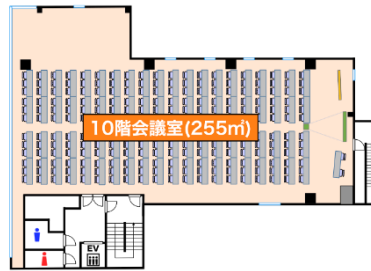

フロア詳細

3.4.5.6階

- 240名様対応の大型ホール完備
- 同じ大きさの部屋が複数御座いますので、メイン+分科会場の研修もスムーズに行えます。
- スタッフ常駐で安心・便利
- 5路線対応の便の良さ
- 靖国通り沿いの分かりやすい立地
- リーズナブルな価格にてご奉仕

8階

9階

10階

会議室名	面積	収容人数	料金(平日)	お得プラン(平日) 9時~18時(9h)
3.4.5.6階A	116㎡	スクール:75名	¥10,670/h	¥86,350
3.4.5.6階B	125㎡	スクール:102名	¥13,750/h	¥111,320
8階	80㎡	スクール:54名	¥8,140/h	¥65,890
9階A	92㎡	スクール:51名	¥8,140/h	¥65,890
9階B	78㎡	スクール:54名	¥8,140/h	¥65,890
10階	255㎡	スクール:240名	¥27,500/h	¥222,750

※18時以降・休日は平日料金より10%増、7~9時は上記料金の20%増になります。上記価格は税込となります。

都営新宿線 岩本町駅 徒歩5分
総武線 馬喰町駅 2番出口より 徒歩5分
JR・都営浅草線 浅草橋駅 西口/1番出口より 徒歩8分
JR・東京メトロ 秋葉原駅 東口/4番出口より 徒歩8分

各種備品ご用意致します

プロジェクター・スクリーン・マイク・パーテーション等

空き状況のご確認・お部屋に関するお問い合わせはこちらから!!

1. 室内レイアウトは、ご要望に応じて無料で用意！後片付けも一切不要です。
   - 懇親会・弁当の手配はお任せください。
2. ご予算・ご希望に応じたプランをご提案致します。

親切対応 ☎ **03-5719-4894**
FAX:03-5719-4896 よやくよ

24時間メール受付 info@spaceuse.co.jp