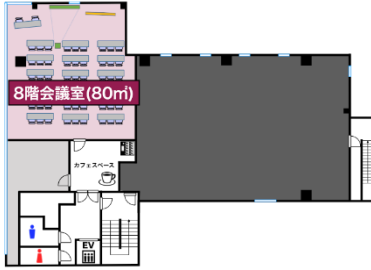

# 03-5719-4894

よやくよ

STANDARD 会議室

スタンダード会議室

検索

# フロア詳細

## 3.4.5.6階

- 240名様対応の大型ホール完備
- 同じ大きさの部屋が複数御座いますので、メイン+分科会場の研修もスムーズに行えます。
- スタッフ常駐で安心・便利
- 5路線対応の便の良さ
- 靖国通り沿いの分かりやすい立地
- リーズナブルな価格にてご奉仕

## 8階