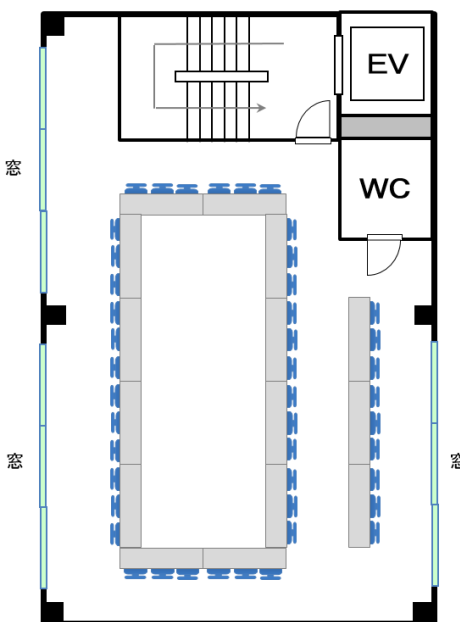

# 03-5719-4894

よやくよ

スタンダード会議室

検索

2015.12.25更新版

2階

3階

## スクール形式

## 口の字形式

1階にオシャレな洋食屋さんの入った、レトロな佇まいの会議室です。六本木通りから小道を入ると大通りの喧騒が消え、ビルに一步足を踏み入れれば、赤坂とは思えないほど静かで落ち着いた空間が広がっています。明るい大きな窓に囲まれた2フロアはどちらも間取りが同じで、会議や研修に最適な、大変使いやすい形状のお部屋です。

2階・3階会議室

収容人数

- スクール: 76名
- 口の字: 42名

料金

¥6,000/h