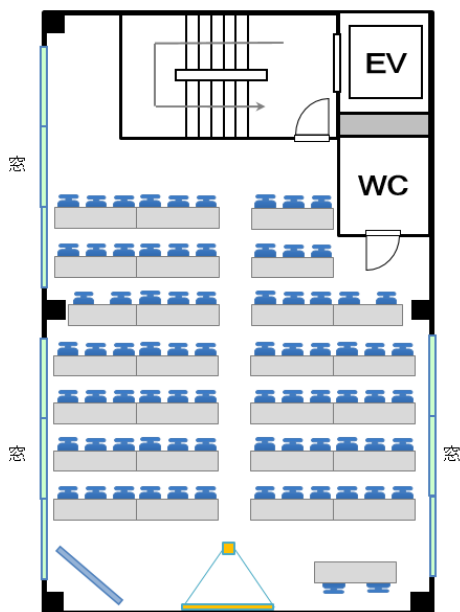

# 03-5719-4894

よやくよ

スタンダード会議室

検索

2015.12.25更新版

2階

3階

## スクール形式

## 口の字形式

1階にオシャレな洋食屋さんの入った、レトロな佇まいの会議室です。六本木通りから小道を入ると大通りの喧騒が消え、ビルに一步足を踏み入れれば、赤坂とは思えないほど静かで落ち着いた空間が広がっています。明るい大きな窓に囲まれた2フロアはどちらも間取りが同じで、会議や研修に最適な、大変使いやすい形状のお部屋です。

2階・3階会議室

収容人数

- スクール: 76名
- 口の字: 42名

料金

¥6,000/h